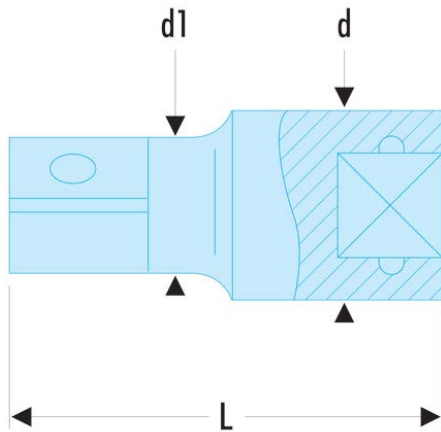

S.208 S - Rallonges 1/2"**Description :**

- Présentation : chromée brillante.

d [mm]:	23
d1 [mm]:	16,5
L [mm]:	75
Carré ["]:	1/2
[g]:	130