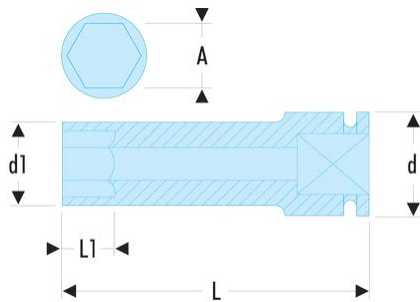

NK.24LA NK.LA - Douilles impact 3/4" longues 6 pans métriques

Description :

- Pour votre sécurité, utilisez les douilles impact avec les bagues et goupilles adaptées.

A [mm]:	24
d [mm]:	44
d1 [mm]:	39
H3 [mm]:	24
L [mm]:	95
L1 [mm]:	24
6 pans [mm]:	6
BA:	BA.38A
GA:	GA.37A
[g]:	820