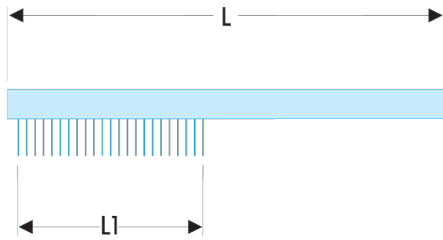

**1830.4 1830 - Brosses et pinceaux****Description :**

- Pour nettoyage, dépeussierage.
- 1830.1 : Pinceau en soie, extra-doux.
- 1830.3 : Brosse à decaper : nylon à l'exterieur, fils metalliques au centre.
- 1830.4 : Brosse nylon douce.

L [mm]:	230
L1 [mm]:	100
[g]:	30