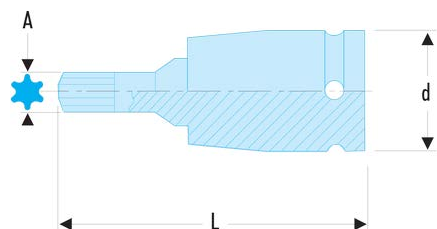

NSX.40A NSX - Douilles tournevis impact 1/2" embout Torx®**Description :**

- Pour votre sécurité, utilisez les douilles impact avec les bagues et goupilles adaptées.
- Pour vis à empreinte femelle Torx®.

A [mm]:	6,60
d [mm]:	25
L [mm]:	70
Torx [No]:	T40
Douille:	NS.237A
Embouts:	NEX.40A
[g]:	95