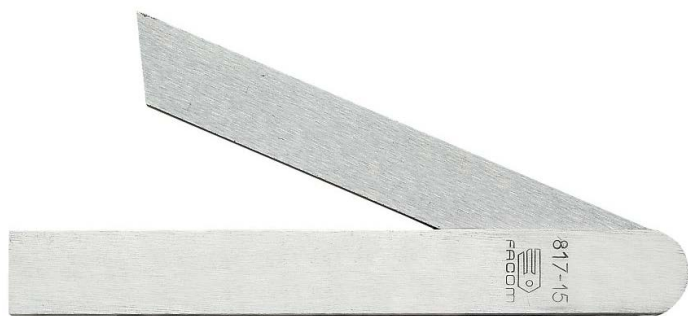

**817.25 817 - Fausses équerres****Description :**

- Acier rectifié surface et chants.

E1 [mm]:	15
L [mm]:	250
L1 [mm]:	24 - 240
[g]:	720