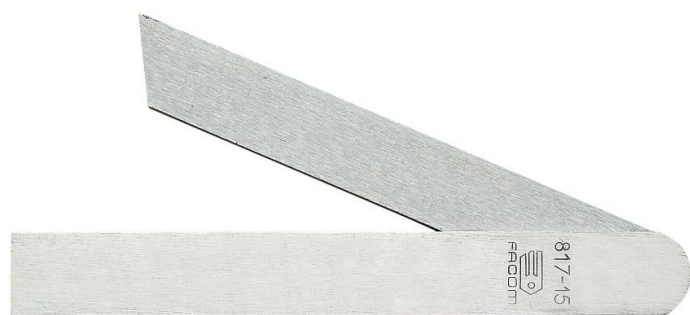

817.20 817 - Fausses équerres**Description :**

- Acier rectifié surface et chants.

E1 [mm]:	15
L [mm]:	200
L1 [mm]:	24 - 195
[g]:	580