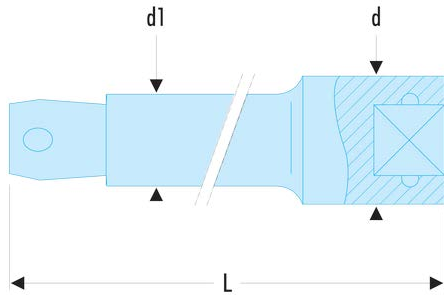

R.217 R - Rallonge 1/4" standard**Description :**

- Présentation : chromée brillante.

d [mm]:	12
d1 [mm]:	8,2
L [mm]:	250
[g]:	105