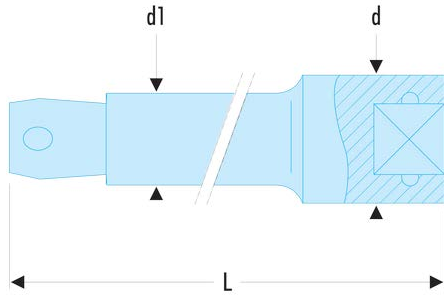

R.209 R - Rallonge 1/4" standard**Description :**

- Présentation : chromée brillante.

d [mm]:	12
d1 [mm]:	8,2
L [mm]:	55
[g]:	30