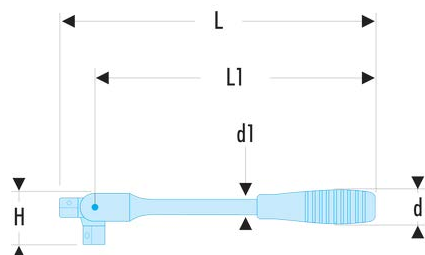

R.140A Barre articulée 1/4" avec poignée**Description :**

- L'articulation permet la manoeuvre, même gênée par des obstacles et un ressort freine la tête dans n'importe quelle position.
- Poignée antidérapante.
- Présentation : chromée brillante.

d [mm]:	19
d1 [mm]:	8
H [mm]:	25,5
L [mm]:	150
L1 [mm]:	131,5
[g]:	83