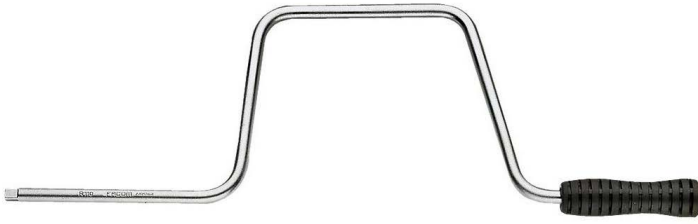

R.110 Vilebrequin 1/4"**Description :**

- Grande rapidité de manoeuvre.
- Poignée tournante en pvc.
- Présentation : chromée brillante.

d [mm]:	21
d1 [mm]:	8
H [mm]:	110
L [mm]:	360
L1 [mm]:	130
L2 [mm]:	120
[g]:	220