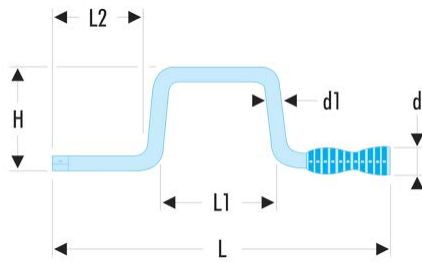

R.110 Vilebrequin 1/4"**Description :**

- Grande rapidité de manoeuvre.
- Poignée tournante en pvc.
- Présentation : chromée brillante.

d [mm]:	21
d1 [mm]:	8
H [mm]:	110
L [mm]:	360
L1 [mm]:	130
L2 [mm]:	120
[g]:	220