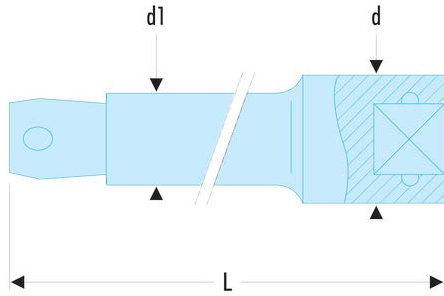

**R.210 R - Rallonge 1/4" standard****Description :**

- Présentation : chromée brillante.

d [mm]:	12
d1 [mm]:	8,2
L [mm]:	100
[g]:	45