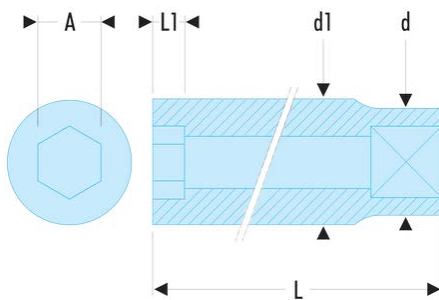

R.5LA R.LA - Douilles 1/4" longues 6 pans métriques**Description :**

- Profil OGV® : plus de puissance et de sécurité, préserve les écrous.
- Douilles longues dédiées aux accès en puit ou filetages longs.
- Disponible en jeu sur rack métallique : Réf RL.40E (3,2 --> 9 mm) et Réf RL.41E (10 --> 14 mm).
- Présentation : chromée brillante.

A [mm]:	5,0
d [mm]:	12,0
d1 [mm]:	8,10
L [mm]:	50,5
L1 [mm]:	2,3
6 pans [mm]:	6
[g]:	18