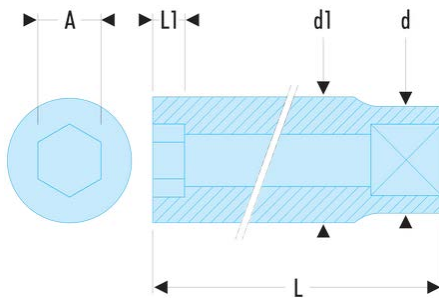

R.4LA R.LA - Douilles 1/4" longues 6 pans métriques**Description :**

- Profil OGV® : plus de puissance et de sécurité, préserve les écrous.
- Douilles longues dédiées aux accès en puit ou filetages longs.
- Disponible en jeu sur rack métallique : Réf RL.40E (3,2 --> 9 mm) et Réf RL.41E (10 --> 14 mm).
- Présentation : chromée brillante.

A [mm]:	4,0
d [mm]:	12,0
d1 [mm]:	6,80
L [mm]:	50,5
L1 [mm]:	2,0
6 pans [mm]:	6
[g]:	18