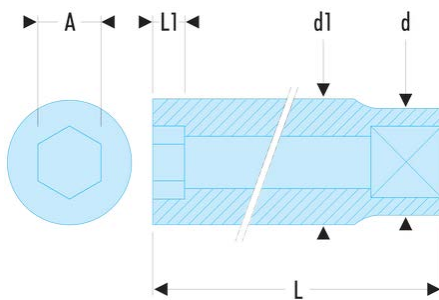

R.11LA R.LA - Douilles 1/4" longues 6 pans métriques**Description :**

- Profil OGV® : plus de puissance et de sécurité, préserve les écrous.
- Douilles longues dédiées aux accès en puit ou filetages longs.
- Disponible en jeu sur rack métallique : Réf RL.40E (3,2 --> 9 mm) et Réf RL.41E (10 --> 14 mm).
- Présentation : chromée brillante.

A [mm]:	11,0
d [mm]:	16,0
d1 [mm]:	16,00
L [mm]:	50,5
L1 [mm]:	7,9
6 pans [mm]:	6
[g]:	54