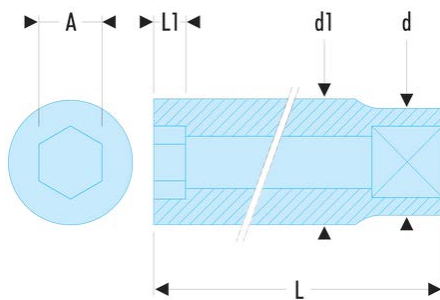

**R.10LA R.LA - Douilles 1/4" longues 6 pans métriques****Description :**

- Profil OGV® : plus de puissance et de sécurité, préserve les écrous.
- Douilles longues dédiées aux accès en puit ou filetages longs.
- Disponible en jeu sur rack métallique : Réf RL.40E (3,2 --> 9 mm) et Réf RL.41E (10 --> 14 mm).
- Présentation : chromée brillante.

A [mm]:	10,0
d [mm]:	14,3
d1 [mm]:	14,30
L [mm]:	50,5
L1 [mm]:	7,9
6 pans [mm]:	6
[g]:	41