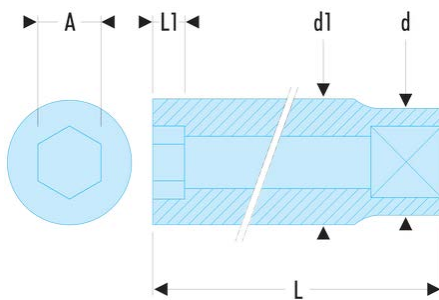

**R.8LA R.LA - Douilles 1/4" longues 6 pans métriques****Description :**

- Profil OGV® : plus de puissance et de sécurité, préserve les écrous.
- Douilles longues dédiées aux accès en puit ou filetages longs.
- Disponible en jeu sur rack métallique : Réf RL.40E (3,2 --> 9 mm) et Réf RL.41E (10 --> 14 mm).
- Présentation : chromée brillante.

A [mm]:	8,0
d [mm]:	12,0
d1 [mm]:	12,00
L [mm]:	50,5
L1 [mm]:	7,9
6 pans [mm]:	6
[g]:	27