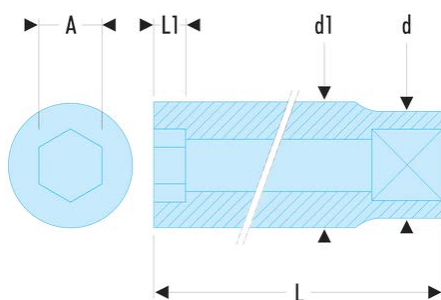

R.7LA R.LA - Douilles 1/4" longues 6 pans métriques**Description :**

- Profil OGV® : plus de puissance et de sécurité, préserve les écrous.
- Douilles longues dédiées aux accès en puit ou filetages longs.
- Disponible en jeu sur rack métallique : Réf RL.40E (3,2 --> 9 mm) et Réf RL.41E (10 --> 14 mm).
- Présentation : chromée brillante.

A [mm]:	7,0
d [mm]:	12,0
d1 [mm]:	10,90
L [mm]:	50,5
L1 [mm]:	7,1
6 pans [mm]:	6
[g]:	27