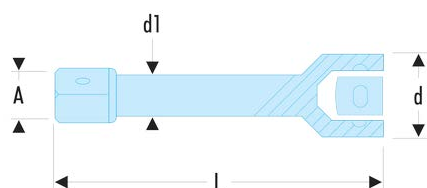

M.215A M.A - Rallonges 1"**Description :**

- Equipée d'un déverrouillage de sécurité par plongeur.
- Présentation : chromée satinée.

A [mm]:	33
C [mm]:	33
d [mm]:	48
d1 [mm]:	25
L [mm]:	415
[kg]:	2,00