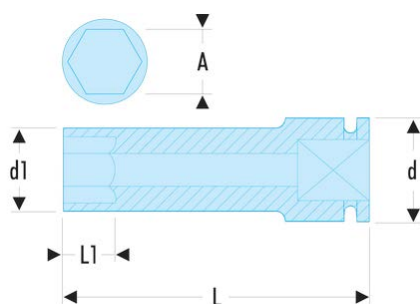

**NS.19LA NS.LA - Douilles impact 1/2" longues 6 pans métriques****Description :**

- Pour votre sécurité, utilisez les douilles impact avec les bagues et goupilles adaptées.

A [mm]:	19
d [mm]:	30
d1 [mm]:	29,0
H3 [mm]:	19
L [mm]:	78
L1 [mm]:	19
6 pans [mm]:	6
BA:	BA.25A
GA:	GA.24A
[g]:	268