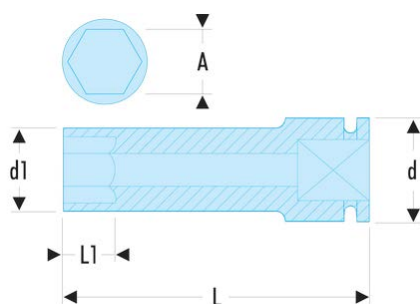

NS.16LA NS.LA - Douilles impact 1/2" longues 6 pans métriques**Description :**

- Pour votre sécurité, utilisez les douilles impact avec les bagues et goupilles adaptées.

A [mm]:	16
d [mm]:	30
d1 [mm]:	25,0
H3 [mm]:	17
L [mm]:	78
L1 [mm]:	17
6 pans [mm]:	6
BA:	BA.25A
GA:	GA.24A
[g]:	224