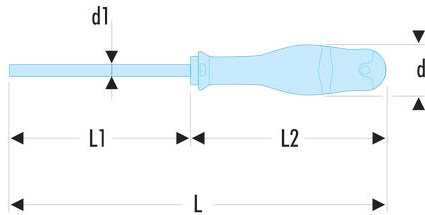

AWSH4X75 AWSH - Clés mâles 6 pans emmanchées à tête sphérique**Description :**

- Manche ergonomique bi-matière PROTWIST® pour un vissage confortable et puissant.

d [mm]:	25
d1 x L1 [mm]:	4,0 x 75
L [mm]:	178
L2 [mm]:	103
6 pans [mm]:	4,0
[g]:	45