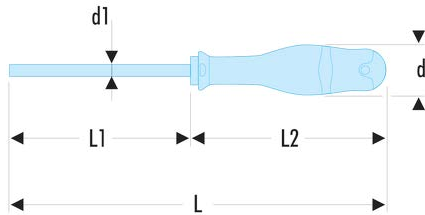

AWSH3X75 AASH - Clés mâles 6 pans emmanchées à tête sphérique**Description :**

- Manche ergonomique bi-matière PROTWIST® pour un vissage confortable et puissant.

d [mm]:	19
d1 x L1 [mm]:	3,0 x 75
L [mm]:	169
L2 [mm]:	94
6 pans [mm]:	3,0
[g]:	35