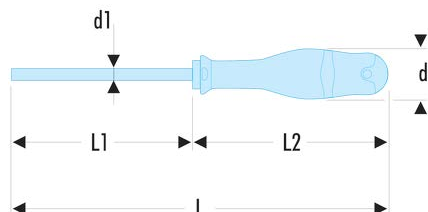

AWSH2,5X75 AWSH - Clés mâles 6 pans emmanchées à tête sphérique**Description :**

- Manche ergonomique bi-matière PROTWIST® pour un vissage confortable et puissant.

d [mm]:	19
d1 x L1 [mm]:	2,5 x 75
L [mm]:	169
L2 [mm]:	94
6 pans [mm]:	2,5
[g]:	33