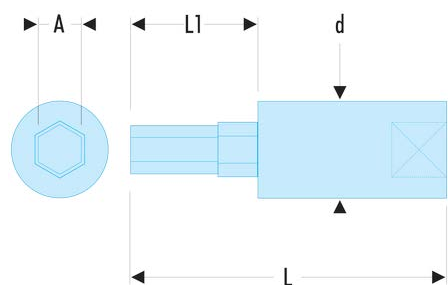

RT.2,5 RT - Douilles tournevis 1/4" pour vis 6 pans métriques**Description :**

- Embout amovible de grande dureté pour plus de longévité.
- Douille R.245.
- Présentation : chromée brillante, avec embout phosphaté.

A [mm]:	2,5
d [mm]:	11,3
L [mm]:	37
L1 [mm]:	15
Embouts:	EH.102,5
[g]:	18