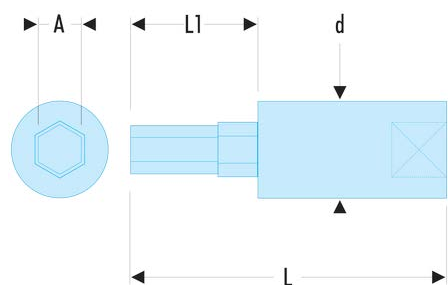

RT.2 RT - Douilles tournevis 1/4" pour vis 6 pans métriques**Description :**

- Embout amovible de grande dureté pour plus de longévité.
- Douille R.245.
- Présentation : chromée brillante, avec embout phosphaté.

A [mm]:	2,0
d [mm]:	11,3
L [mm]:	37
L1 [mm]:	15
Embouts:	EH.102
[g]:	18