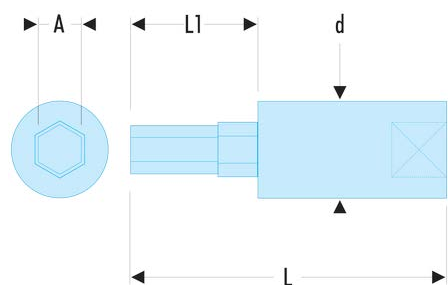

RT.5/32 RT - Douilles tournevis 1/4" pour vis 6 pans en pouces**Description :**

- Embout amovible de grande dureté pour plus de longévité.
- Douille R.245.
- Présentation : chromée brillante, avec embout phosphaté.

A [mm]:	3,96
d [mm]:	11,3
L [mm]:	37
L1 [mm]:	15
Embouts:	EH.105/32
[g]:	18