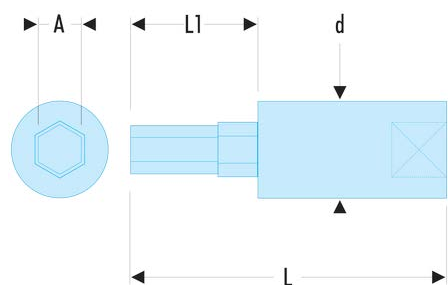

RT.7 RT - Douilles tournevis 1/4" pour vis 6 pans métriques**Description :**

- Embout amovible de grande dureté pour plus de longévité.
- Douille R.245.
- Présentation : chromée brillante, avec embout phosphaté.

A [mm]:	7,0
d [mm]:	11,3
L [mm]:	37
L1 [mm]:	15
Embouts:	EH.107
[g]:	21