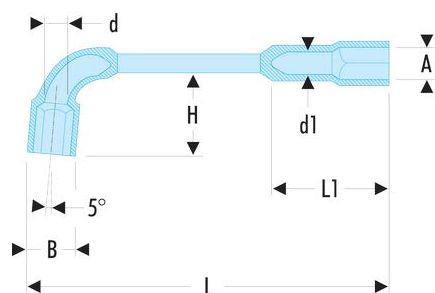

75.8 75 - Clés à pipe débouchées forgées 6 pans x 6 pans métriques

Description :

- Clés à pipe débouchées : clés destinées aux (des)serrages puissants.
- Tête courte et tête longue : 6 pans.
- Débouchage de la tête courte pour passage des tiges filetées.
- Dimensions métriques : de 6 à 38 mm.
- Présentation : chromée satinée.

A [mm]:	8
B [mm]:	12,5
d [mm]:	7,0
d1 [mm]:	6,0
H [mm]:	19
L [mm]:	114
L1 [mm]:	25
P [mm]:	8
[g]:	60