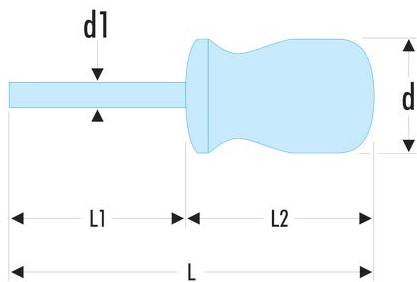

ADB.2X40 ADB - Tournevis ISORYL pour vis cruciformes Pozidriv® - lame courte**Description :**

- Pour travaux à dégagement réduit.
- Présentation : brunie.

d [mm]:	29
d1 x L1 [mm]:	6 x 40
L [mm]:	90
L2 [mm]:	77
Pozidriv [No]:	PZ2
[g]:	44