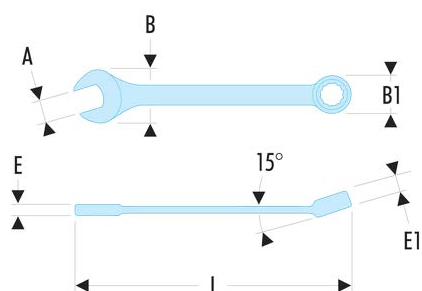

40.7/8LA 40.LA - Clés mixtes longues en pouces

Description :

- Clés mixtes longues : le manche extra-long permet de passer des couples importants avec un minimum d'effort.
- Oeil 12 pans à profil OGV® pour un serrage puissant tout en protégeant l'écrou.
- Tête oeil inclinée à 15°.
- Tête fourche inclinée à 15°.
- Dimensions en pouces : de 3/4" à 2".
- Présentation : chromée satinée.

A ["]:	7/8
B x B1 [mm]:	51,0 x 33,8
E [mm]:	9,9
E1 [mm]:	14,0
L [mm]:	368
[g]:	360