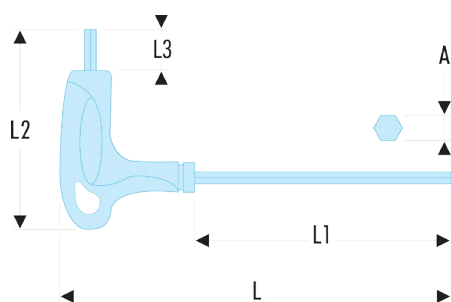

Sku

Tournevis - Clés mâles - Embouts de vissage FLUO

Outillage fluorescent

84TZ.5/16F 84TZF - Clés 6 pans standard en pouces - FLUO**Description :**

- L'outil est détecté par sa fluorescence activée par une lampe ou un néon ultraviolet. Détectable en environnement noir ou sombre jusqu'à 3 mètres.
- Poignée en T ergonomique pour l'utilisation efficace des deux extrémités de la clé.
- Acier au silicium.
- Présentation : polie, phosphatée.

A ["]:	3/8
d3 [mm]:	125
L [mm]:	240
L1 [mm]:	175
L2 [mm]:	95
L3 [mm]:	15
[g]:	125