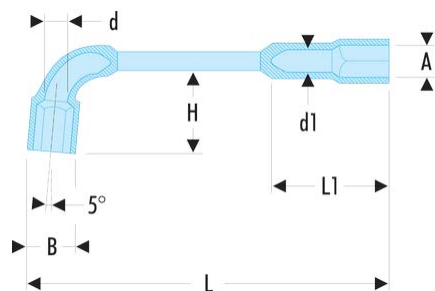

## 76.14 76 - Clés à pipe débouchées forgées 12 pans x 6 pans métriques

### Description :

- Clés à pipe débouchées : clés destinées aux (des)serrages puissants.
- Tête courte 12 pans pour reprise à 30° et tête longue 6 pans.
- Débouchage de la tête courte pour passage des tiges filetées.
- Dimensions métriques : de 6 à 38 mm.
- Présentation : chromée satinée.

A [mm]:	14
B [mm]:	21,0
d [mm]:	10,5
d1 [mm]:	9,0
H [mm]:	32
L [mm]:	160
L1 [mm]:	40
P [mm]:	13
[g]:	205