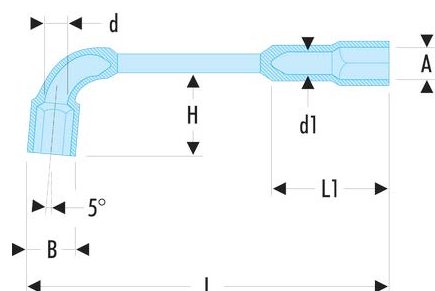

## 75.3/8 75 - Clés à pipe débouchées forgées 6 pans x 6 pans en pouces

### Description :

- Clés à pipe débouchées : clés destinées aux (des)serrages puissants.
- Tête courte et tête longue : 6 pans.
- Débouchage de la tête courte pour passage des tiges filetées.
- Dimensions en pouces : de 1/4" à 1".
- Présentation : chromée satinée.

A ["]:	3/8
B [mm]:	15,0
d [mm]:	8,0
d1 [mm]:	7,0
H [mm]:	24
L [mm]:	129
L1 [mm]:	28
P [mm]:	11
[g]:	95