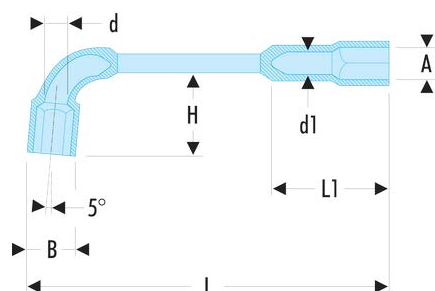

75.28 75 - Clés à pipe débouchées forgées 6 pans x 6 pans métriques

Description :

- Clés à pipe débouchées : clés destinées aux (des)serrages puissants.
- Tête courte et tête longue : 6 pans.
- Débouchage de la tête courte pour passage des tiges filetées.
- Dimensions métriques : de 6 à 38 mm.
- Présentation : chromée satinée.

A [mm]:	28
B [mm]:	39,5
d [mm]:	22,0
d1 [mm]:	19,0
H [mm]:	60
L [mm]:	290
L1 [mm]:	75
P [mm]:	28
[g]:	950