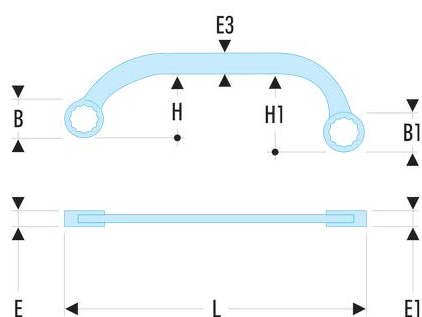

57.14X16 57 - Clés polygonales demi-lune métriques

Description :

- Clés polygonales demi-lune : la forme en demi-lune permet de manoeuvrer des écrous inaccessibles avec un outil classique.
- Oeil 12 pans à profil OGV® pour un serrage puissant tout en protégeant l'écrou.
- Dimensions métriques : de 10 à 22 mm.
- Présentation : chromée satinée.

A [mm]:	14X16
B x B1 [mm]:	22,0 x 25,0
E x E1 [mm]:	8,1 x 9,2
E3 [mm]:	13,3
H x H1 [mm]:	54,5 x 66,0
I [mm]:	184
L [mm]:	191
[g]:	180