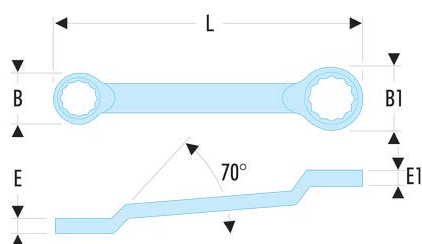

**55A.19/32x25/32 55A - Clés polygonales contrecoudées en pouces****Description :**

- Clés polygonales contrecoudées : le dégagement sous le manche permet le passage des doigts ou d'un obstacle. Idéal pour les écrous en série.
- Oeil 12 pans à profil OGV® pour un serrage puissant tout en protégeant l'écrou.
- Dimensions en pouces : de 1/4" à 1"1/4.
- Présentation : chromée satinée.

<b>A ["]:</b>	19/32x25/32
<b>B x B1 [mm]:</b>	25,7 x 27,2
<b>E x E1 [mm]:</b>	10,7 x 11,2
<b>L [mm]:</b>	258
<b>[g]:</b>	195