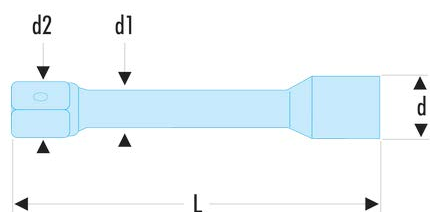

K.208B K.B - Rallonges 3/4"**Description :**

- Présentation : chromée satinée.

C [mm]:	25
d [mm]:	36
d1 [mm]:	25
d2 [mm]:	25
L [mm]:	100
[kg]:	0,410