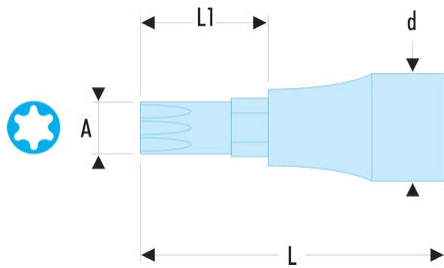

JX.45 JX - Douilles tournevis 3/8" pour vis Torx®**Description :**

- Embouts amovibles.
- Douille J.236.
- Présentation : chromée brillante, avec embout phosphaté.

A [mm]:	7,77
L [mm]:	52,5
L1 [mm]:	22,5
Torx [No]:	T45
Douille:	J.236
Embouts:	EX.145
No.:	T45
[g]:	45,00