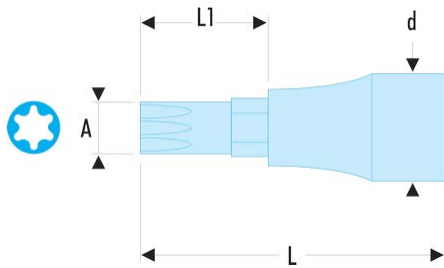

JX.55 JX - Douilles tournevis 3/8" pour vis Torx®**Description :**

- Embouts amovibles.
- Douille J.236.
- Présentation : chromée brillante, avec embout phosphaté.

A [mm]:	11,17
L [mm]:	52,5
L1 [mm]:	22,5
Torx [No]:	T55
Douille:	J.236
Embouts:	EX.155
No.:	T55
[g]:	61,00