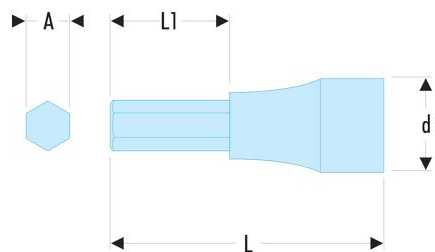

JT.5/16 JT - Douilles tournevis 3/8" pour vis 6 pans creux en pouces**Description :**

- Embouts amovibles.
- Douilles J.235.
- Présentation : chromée brillante, avec embout phosphaté.
- Disponible en jeu sur rack métallique (JT.40).

A ["]:	7,94
d [mm]:	18
L [mm]:	47,5
L1 [mm]:	17,5
Douille:	J.236
Embouts:	EH.205/16
[g]:	43