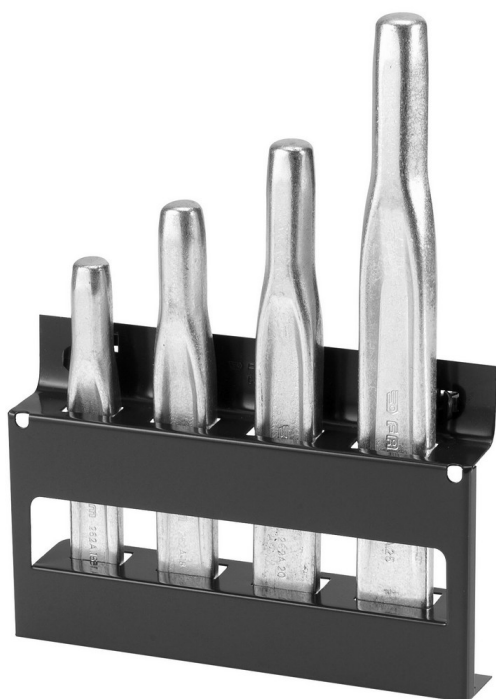

262A.JS4 Jeu de burins nervurés sur support

Contenu:	262A.15-18-20-25
Dimensions [mm]:	180 x 30 x 250
Support pour:	CKS.80B
[g]:	1.44
[kg]:	1,440