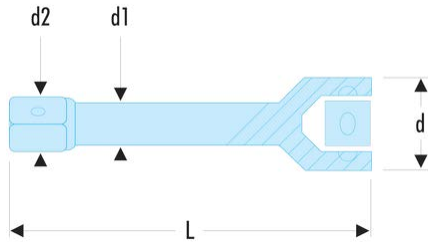

J.217 J - Rallonges 3/8"**Description :**

- Présentation : chromée brillante.

d [mm]:	18
d1 [mm]:	10
d2 [mm]:	12,6
L [mm]:	500
[g]:	445