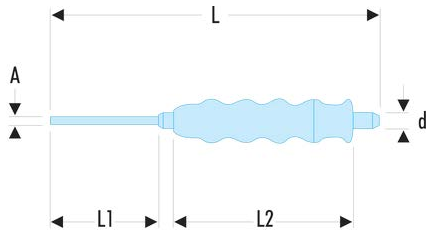

249.G16 249G - Chasse-goupilles gainés**Description :**

- Tige grande longueur.
- Tête traitée 43 HRc.
- Tige traitée 58 HRc.

A [mm]:	15,70
d [mm]:	18
L [mm]:	310
L1 [mm]:	160
L2 [mm]:	105
[g]:	580
[kg]:	0,580