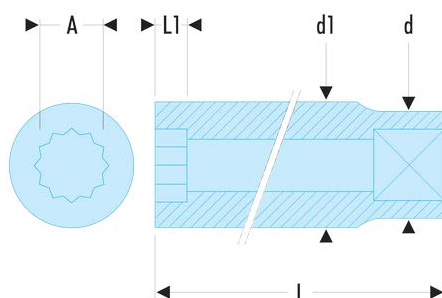

J.5/16LA J.LA - Douilles 3/8" longues 12 pans en pouces**Description :**

- Profil OGV® : plus de puissance et de sécurité, préserve les écrous.
- Douilles longues dédiées aux accès en puits ou filetages longs.
- Présentation : chromée brillante.

A ["]:	5/16
d [mm]:	17,5
d1 [mm]:	12,4
L [mm]:	44,7
L1 [mm]:	4,3
12 pans [mm]:	12
[g]:	36