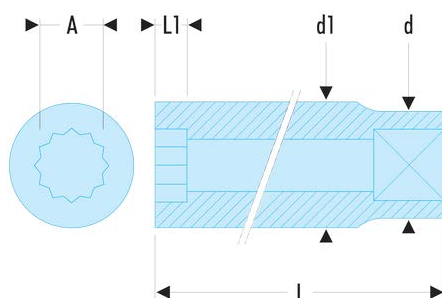

J.9/16LA J.LA - Douilles 3/8" longues 12 pans en pouces**Description :**

- Profil OGV® : plus de puissance et de sécurité, préserve les écrous.
- Douilles longues dédiées aux accès en puits ou filetages longs.
- Présentation : chromée brillante.

A ["]:	9/16
d [mm]:	20,5
d1 [mm]:	20,5
L [mm]:	48,0
L1 [mm]:	9,0
12 pans [mm]:	12
[g]:	72