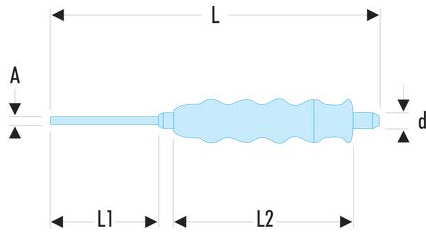

249.G3 249G - Chasse-goupilles gainés**Description :**

- Tige grande longueur.
- Tête traitée 43 HRc.
- Tige traitée 58 HRc.

A [mm]:	2,95
d [mm]:	8
L [mm]:	150
L1 [mm]:	45
L2 [mm]:	105
[g]:	90
[kg]:	0,090