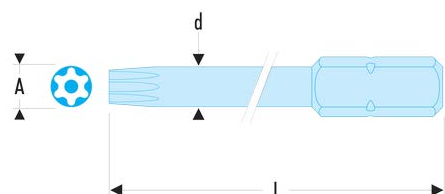

EXR.115L EXR.1 - Embouts standards série 1 pour vis Resistorx®**Description :**

- Conformes aux spécifications Resistorx®.
- Pour vissage manuel.
- Entraînement 1/4" - 6,35 mm.
- Les embouts longs 70 mm, sont décollés pour permettre l'accès aux vis logées dans les puits.

A [mm]:	3,26
d [mm]:	5,2
L [mm]:	70
Resistorx [No]:	TT15
[g]:	8