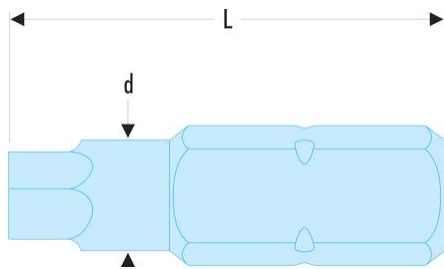

EXP.125 EXP.1 - Embouts standards série 1 pour vis Torx Plus®**Description :**

- Conformes aux spécifications Torx Plus®.
- Pour vissage manuel.
- Entraînement 1/4" - 6,35 mm.

L [mm]:	25
Resistorx [No]:	IP25
[g]:	6