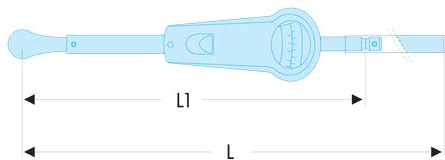

M.200B KM.B - Clés grande capacité avec carré conducteur**Description :**

- Précision : $\pm 4\%$ de la valeur affichée.
- Deux échelles de lecture : N.m et lbf.ft.
- Cadran de grand diamètre.
- Alarme lumineuse à l'obtention du couple.
- Attachement cylindrique diamètre 30 mm.
- Clés numérotées livrées avec un certificat d'étalonnage.
- Clés livrées en coffret métallique avec plateau de rangement, dim. (L. x l. x H.) : 760 x 220 x 140 mm.

L1 [mm]:	724
L1 x L2 [mm]:	724
Boîte:	BT.102
Capacité [lbf.ft]:	300 - 1800
Capacité [N.m]:	500 - 2500
Carré:	M.200EA
Carré ["]:	1
Clé:	M.200DB
Manche:	-
Plateau:	PL.549
[kg]:	13,00