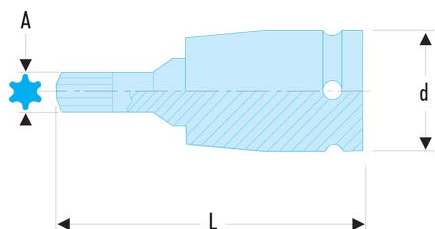

NSX.60A NSX - Douilles tournevis impact 1/2" embout Torx®**Description :**

- Pour votre sécurité, utilisez les douilles impact avec les bagues et goupilles adaptées.
- Pour vis à empreinte femelle Torx®.

A [mm]:	13,20
d [mm]:	25
L [mm]:	70
Torx [No]:	T60
Douille:	NS.237A
Embouts:	NEX.60A
[g]:	110